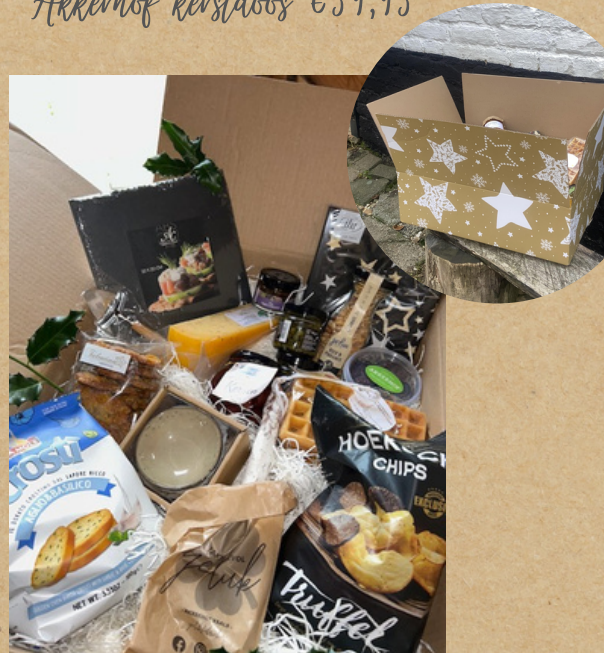

KERST 2023
Kerstpakketten
Akkerhof

AKKERHOF VAALS
LEMIERSERBERG 7
6291 NM VAALS

Kleinigheidje set Ees €7,95

Kaaspakket €23,95

Limburgs pakket €29,95

Italiaans pakket €27,95

Akkerhof kerstdoos €59,95

Bestellen?

Het kleinigheidje kan makkelijk worden aangepast. Wil je liever een andere fles sap of een fles wijn uit de streek? Laat het ons weten.

Wij hebben dit jaar ook weer dé vitamine-cheque; bepaal zelf het bedrag en wij pakken deze cheque (cadeaubon) feestelijk voor je in!